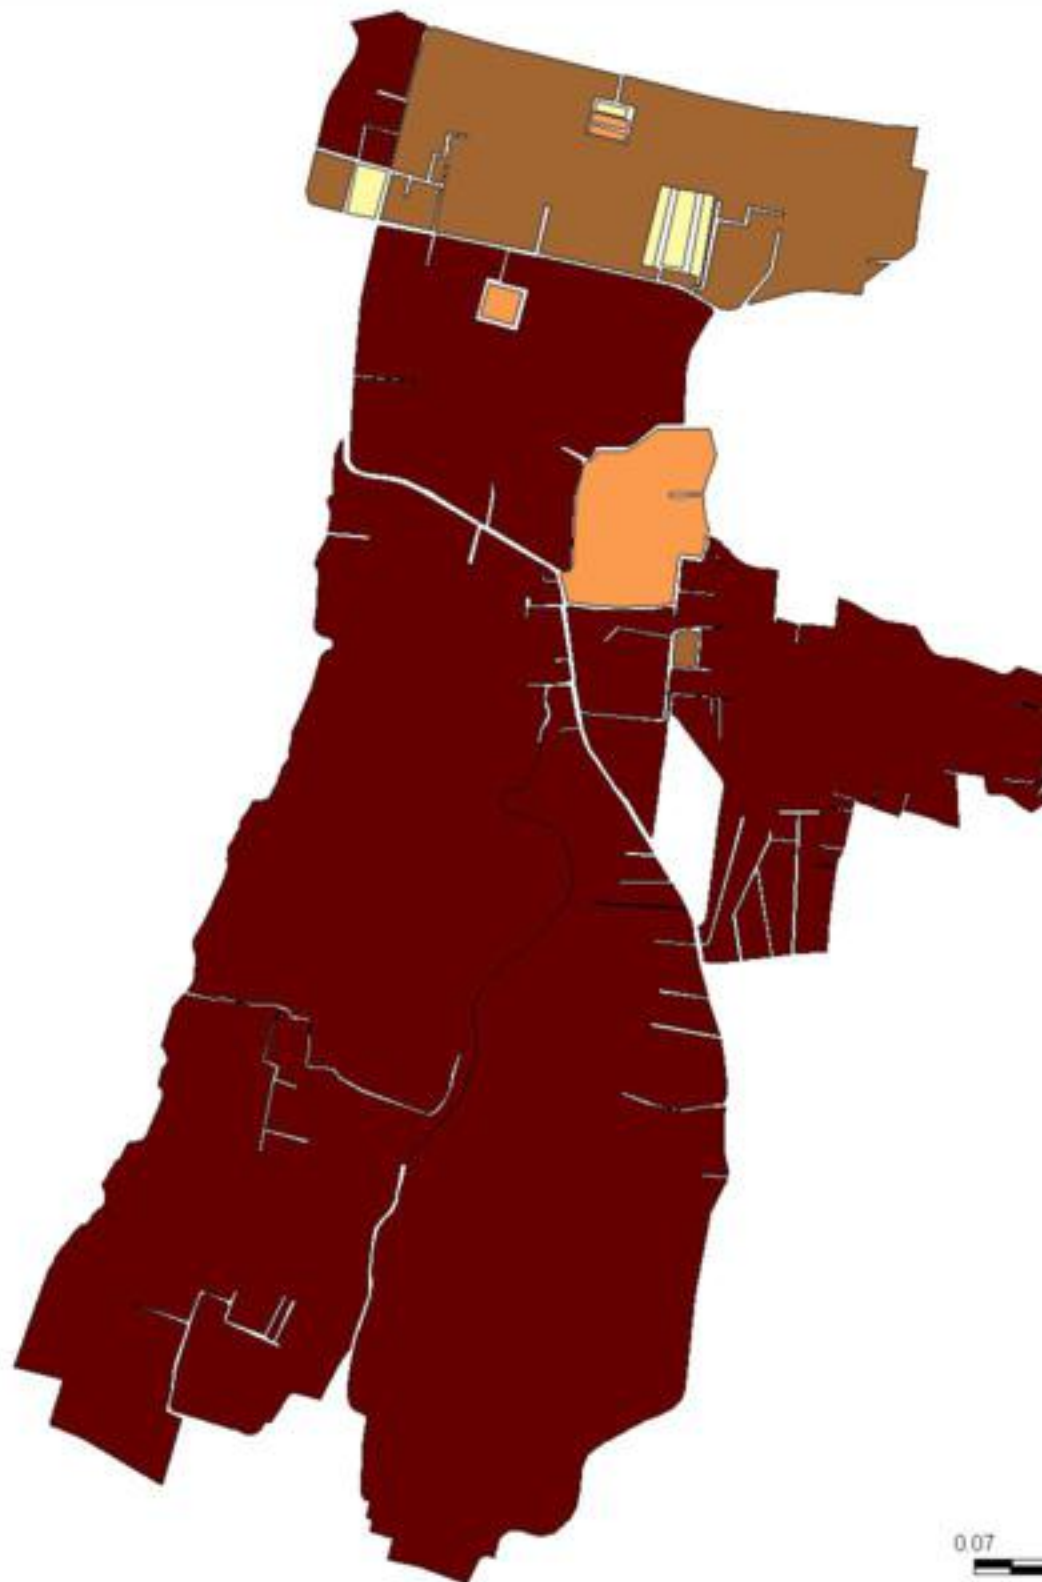

EVALUA DF
Consejo de Evaluación del
Desarrollo Social del
Distrito Federal

ÍNDICE DE DESARROLLO SOCIAL

Delegación: Xochimilco
Colonia: Pueblo San Lorenzo
Atemoaya
Grado de desarrollo: Muy Bajo

Grado de Desarrollo Social

-  Muy bajo
-  Bajo
-  Medio
-  Alto
-  Sin dato

0.07 0 0.07 0.14 Kilómetros

Fuente: Elaboración propia con datos de Seduvi e INEGI